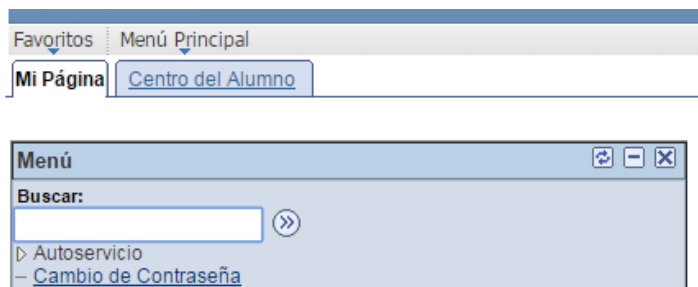

# IMPROVE THE WORLD

PASO 2. El código que aparece en tu documento de matrícula funciona como tu usuario y contraseña de alumno para ingresar al INTRANET CAMPUS.

ID Usuario:

Contraseña:

**Conexión**

PASO 3. Dentro del INTRANET CAMPUS, da clic en “Centro de Alumno”.

PASO 4. Da clic en “Mi Historial de Cursos”.

PASO 5. Ya puedes ver todas tus notas y ordenarlas por ciclo o por calificación.

Favoritos | Menú Principal > Autoservicio > Búsqueda Clases/Expl. Catálogo > Búsqueda Clase/Navegación Ctig > Mi Historial de Cursos