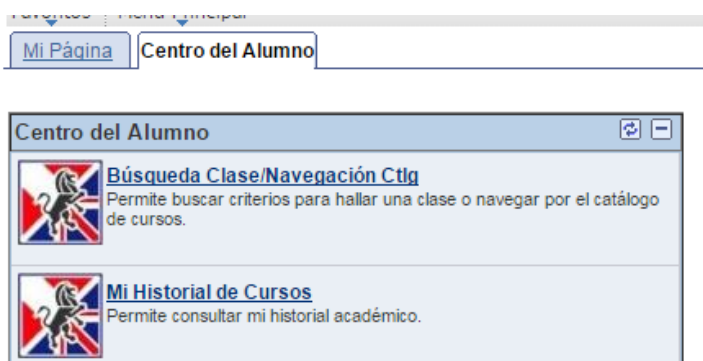

# IMPROVE THE WORLD

PASO 2. El código que aparece en tu documento de matrícula funciona como tu usuario y contraseña de alumno para ingresar al INTRANET CAMPUS.

ID Usuario:

Contraseña:

**Conexión**

PASO 3. Dentro del INTRANET CAMPUS, da clic en “Centro de Alumno”.

PASO 4. Da clic en “Mi Historial de Cursos”.

PASO 5. Ya puedes ver todas tus notas y ordenarlas por ciclo o por calificación.

Favoritos | Menú Principal > Autoservicio > Búsqueda Clases/Expl. Catálogo > Búsqueda Clase/Navegación Ctig > Mi Historial de Cursos